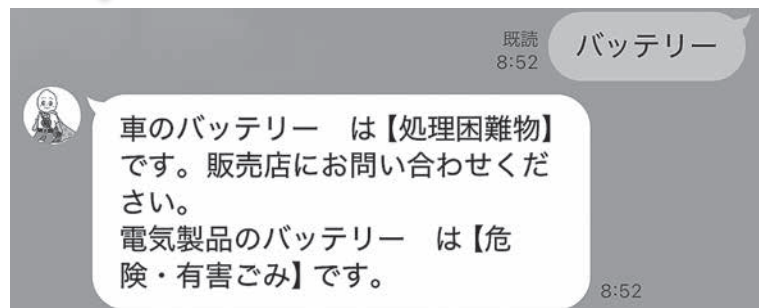

02

HOW TO USE FUNCTION

キーボードのマークをタップして
入力画面を開いたら、
捨てたいごみを入力して
送信してください。

↑
キーボードの
マーク

03

RESULT RETURNED

対応済みの単語であれば、
自動的に分別方法が返信されます。

送った単語(ごみ)が自動応答に未対応だった場合、
毎月初め頃に対応作業を行って追加しています。
なんと2月に行った追加で、