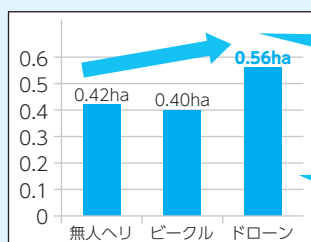

### ①直進アシスト田植機

補助額

- ・ポット30万円
- ・マット20万円

※中古は上記の3/4が上限

【直進アシスト田植機効果（延べ作業人数）】

導入効果

作業人数が  
5人減少！

### ②農薬散布用ドローン

補助額

3割（上限50万円）

- ※バッテリーなどの付属品も対象
- ※バッテリーは8個まで

【ドローン効果（作業面積／1人1時間）】

導入効果

約4割  
増加！

適期防除率  
100%！

### ③自動操舵補助システム

補助額

3割（上限50万円）

※ガイダンスのみも対象

【自動操舵補助システム効果（疲労感）】

導入効果

疲労度が  
67%減少！