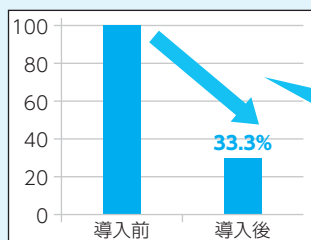

### ②農薬散布用ドローン

補助額

3割（上限50万円）

- ※バッテリーなどの付属品も対象
- ※バッテリーは8個まで

【ドローン効果（作業面積／1人1時間）】

導入効果

約4割  
増加！

適期防除率  
100%！

### ③自動操舵補助システム

補助額

3割（上限50万円）

※ガイダンスのみも対象

【自動操舵補助システム効果（疲労感）】

導入効果

疲労度が  
67%減少！