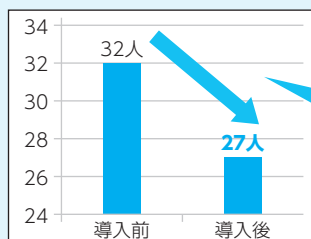

### ①直進アシスト田植機

補助額

- ・ポット30万円
- ・マット20万円

※中古は上記の3/4が上限

【直進アシスト田植機効果（延べ作業人数）】

導入効果

作業人数が  
5人減少！

### ②農薬散布用ドローン

補助額

3割（上限50万円）

- ※バッテリーなどの付属品も対象
- ※バッテリーは8個まで

【ドローン効果（作業面積／1人1時間）】

導入効果

約4割  
増加！

適期防除率  
100%！