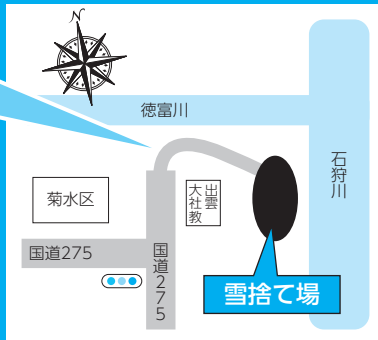

除雪の妨げになる路上駐車は止めましょう!

宅内の雪を道路に出さないで!

除雪車に近づかないで! 危険です!

この看板が目印

雪捨て場のご案内
町内の個人住宅などから出た雪を無料で捨てることができます。
町指定の雪捨て場は、出雲大社新十津川分院の東側の石狩徳富河川緑地公園内(石狩川右岸)です。
【開場日時】
12月中旬～3月上旬
午前9時～午後5時

問合せ 町道：役場建設課土木グループ ☎76-2139
国道：札幌開発建設部滝川道路事務所 ☎22-4147 道道：札幌建設管理部滝川出張所 ☎22-3434