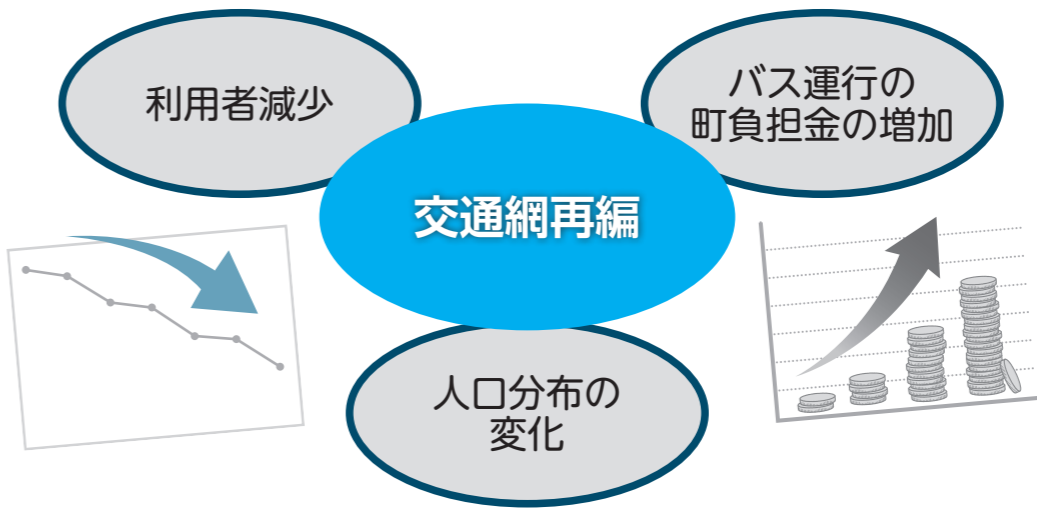

地域公共交通

町には現在、公共交通機関として、中央バス4路線・乗合タクシー・乗合ワゴンが運行しています。
ぜひ、公共交通機関を利用してみませんか。

なお、町では公共交通機関利用者の減少、国・道の運行助成金が減少しているため、将来町民の皆さんにとって利用しやすい運行方法・経路などの見直しを行います。

路線図

- 中央バス**
 - ・ふるさと公園線
 - 新十津川（総進方面）⇄滝川
 - 平日5便、土・日・祝4便
 - ・滝新線
 - 新十津川（中央方面）⇄滝川
 - 平日14・5便、土・日・祝14便
 - ・滝川浦臼線
 - 滝川⇄新十津川（花月方面）⇄浦臼
 - 平日5便、土・日・祝4便
 - 乗合タクシー**
 - 徳富⇄総進⇄役場・農協⇄滝川市内
 - 平日3・5便、土・日・祝3便
 - 乗合ワゴン**
 - 橋本・みどり⇄役場⇄花月⇄砂川
 - 平日・土曜3便、日・祝2便
- ※1便⇄1往復でカウントしています。

- 乗合タクシー・ワゴン**
乗降場所、運行時刻・経路が決まっている「予約型」バスです。
- 初めての利用**
- ①氏名などを伝えて、利用登録をする。
 - ②利用したい便・乗降場所を伝え予約する。
 - ③予定時刻に乗車場所で待ち、乗る。
 - ④降りる際に車内で料金(券)を支払う。
- 2回目以降の利用**
初めての利用②④と同様。
※利用予約は電話のほか、車内でも受け付けています。
- 利用登録・予約先**
- ・乗合タクシー
北星ハイヤー
☎76・2638
 - ・乗合ワゴン
誠和運輸
☎76・2015