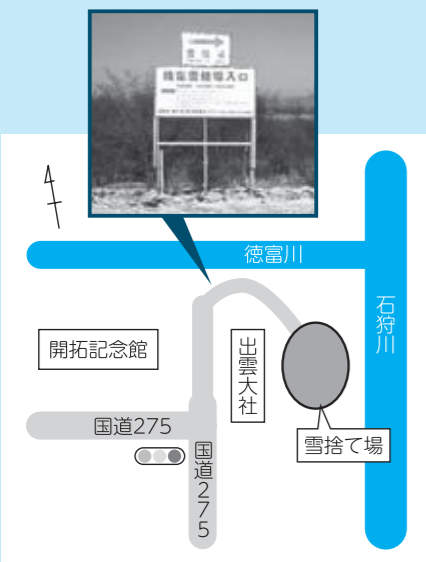

開場日時

12月中旬～3月上旬
午前9時～午後5時

問合せ

・国道除雪について 札幌開発建設部滝川道路事務所 ☎22-4147
・道道除雪について 札幌建設管理部滝川出張所 ☎22-3434
・町道除雪について 建設課土木グループ ☎76-2139