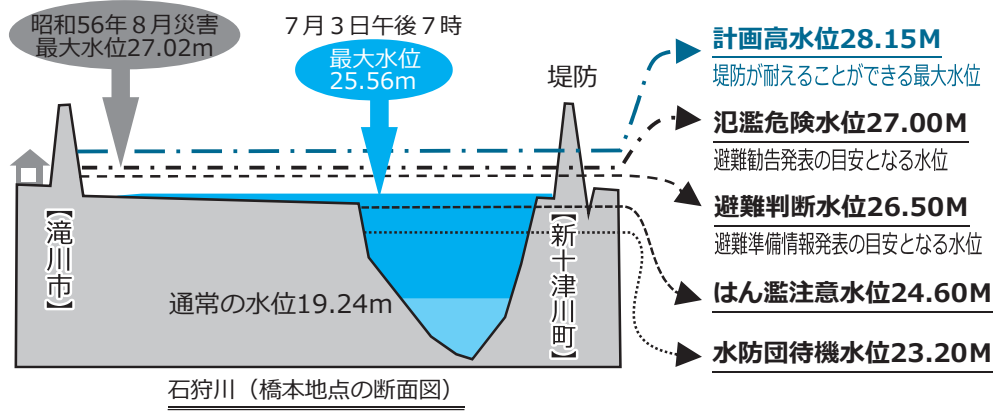

・プリン体の多い食品は控えましよう

プリン体の1日の基準量は、400 mg以内です。

◆プリン体の多い食品の例

・お酒と上手に付き合いましよう

アルコールには、尿酸値を上げる作用があります。お酒を飲む方は、1週間に連続した2日以上の休肝日と適量を守って飲みましよう。

◆お酒の適量

1日の適量/いずれか1種類

暮らしに役立つ 防災情報

Disaster Information

空知・上川地方では7月2日の夜から前線による大雨となりました。そして旭川方面での大雨の影響により、石狩川の水位が上昇しました。

避難情報はいつ発表？

大きな河川には、避難勧告などの発表を判断する基準水位があります。その水位を超え、引き続き水位の上昇が見込まれる場合、町は避難情報を発表します。石狩川橋本観測所の場合

「避難準備・高齢者等避難開始」の判断基準水位は26・50m。「避難勧告」は27・00mです。今回の雨では25・56mまで水位が上昇しました。

石狩川の水位は「川の防災情報のホームページ」で確認できます。水位状況を確認し、早めの避難準備を心がけましよう。

はじめまして、**深瀬美奈子**です。

6月21日に地域おこし協力隊産業活性化支援員として赴任しました、深瀬美奈子(25歳)です。
大阪出身で、2月まで京都の建材メーカーで品質検査をしていました。退職を機に旅行で何度か訪れていた北海道での生活を夢見て、5月半ばに愛車に荷物を詰めて北海道を訪れました。