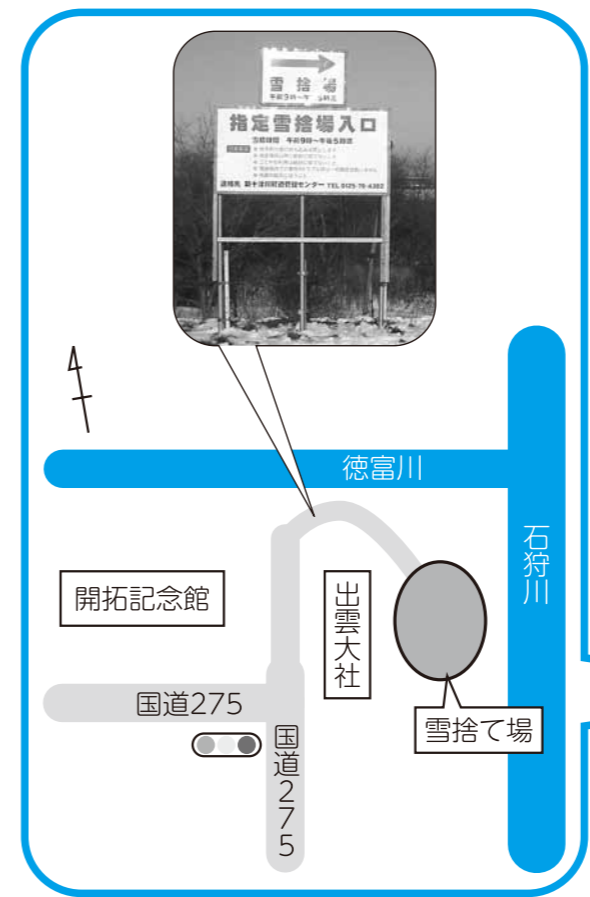

**迷惑**  
 ※路上駐車や物の放置は、みんなの迷惑  
 路上駐車や道路上への物の放置は、除雪作業を行う上で大きな支障になります。また、交通の流れも悪くなり事故の原因にもなりますので、ゴミ箱や段差解消ブロックなどは、必ず撤去してください。

町では、降雪時の安全で円滑な道路交通を確保するため、午前3時から除雪車18台で迅速かつ適切な除雪作業を実施していますが、除雪に対する全ての要望を役場で対応することはできません。  
 除雪作業を円滑に実施するため、皆様のご理解とご協力をお願いします。

**※雪を道路に捨てないで！**  
 捨てる時は指定の場所へ  
 道路は人や車の通る場所です。路上に雪を出すと、道幅が狭くなり交通の支障となりますので、道路に雪を出さないでください。  
 町指定の排雪場(雪捨て場)は、出雲大社新十津川分院の東側の石狩川河川緑地公園(石狩川右岸)です。  
 ○開場期間 12月中旬～3月中旬  
 ○開場時間 午前9時～午後5時

■問合せ  
 国道の除雪に関すること 札幌開発建設部滝川道路事務所 ☎22-4147  
 道道の除雪に関すること 札幌建設管理部滝川出張所 ☎22-3434  
 町道の除雪に関すること 建設課土木グループ ☎76-2139