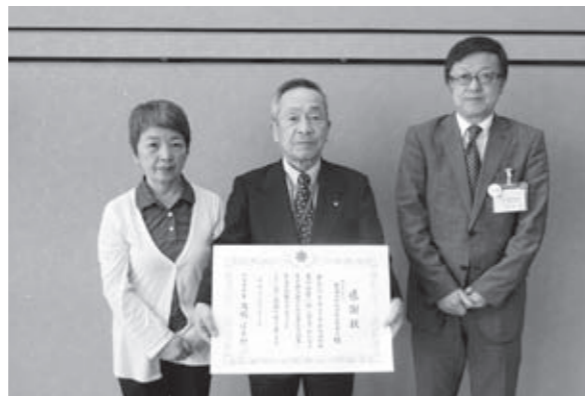

胆振東部地震の被災者支援に貢献したことから、北海道から新十津川町社会福祉協議会に感謝状が贈呈されました。

町社会福祉協議会は、9月28日から30日まで厚真町の避難所にホームヘルパー1人を派遣し、被災者の身体介護や見守りを行いました。