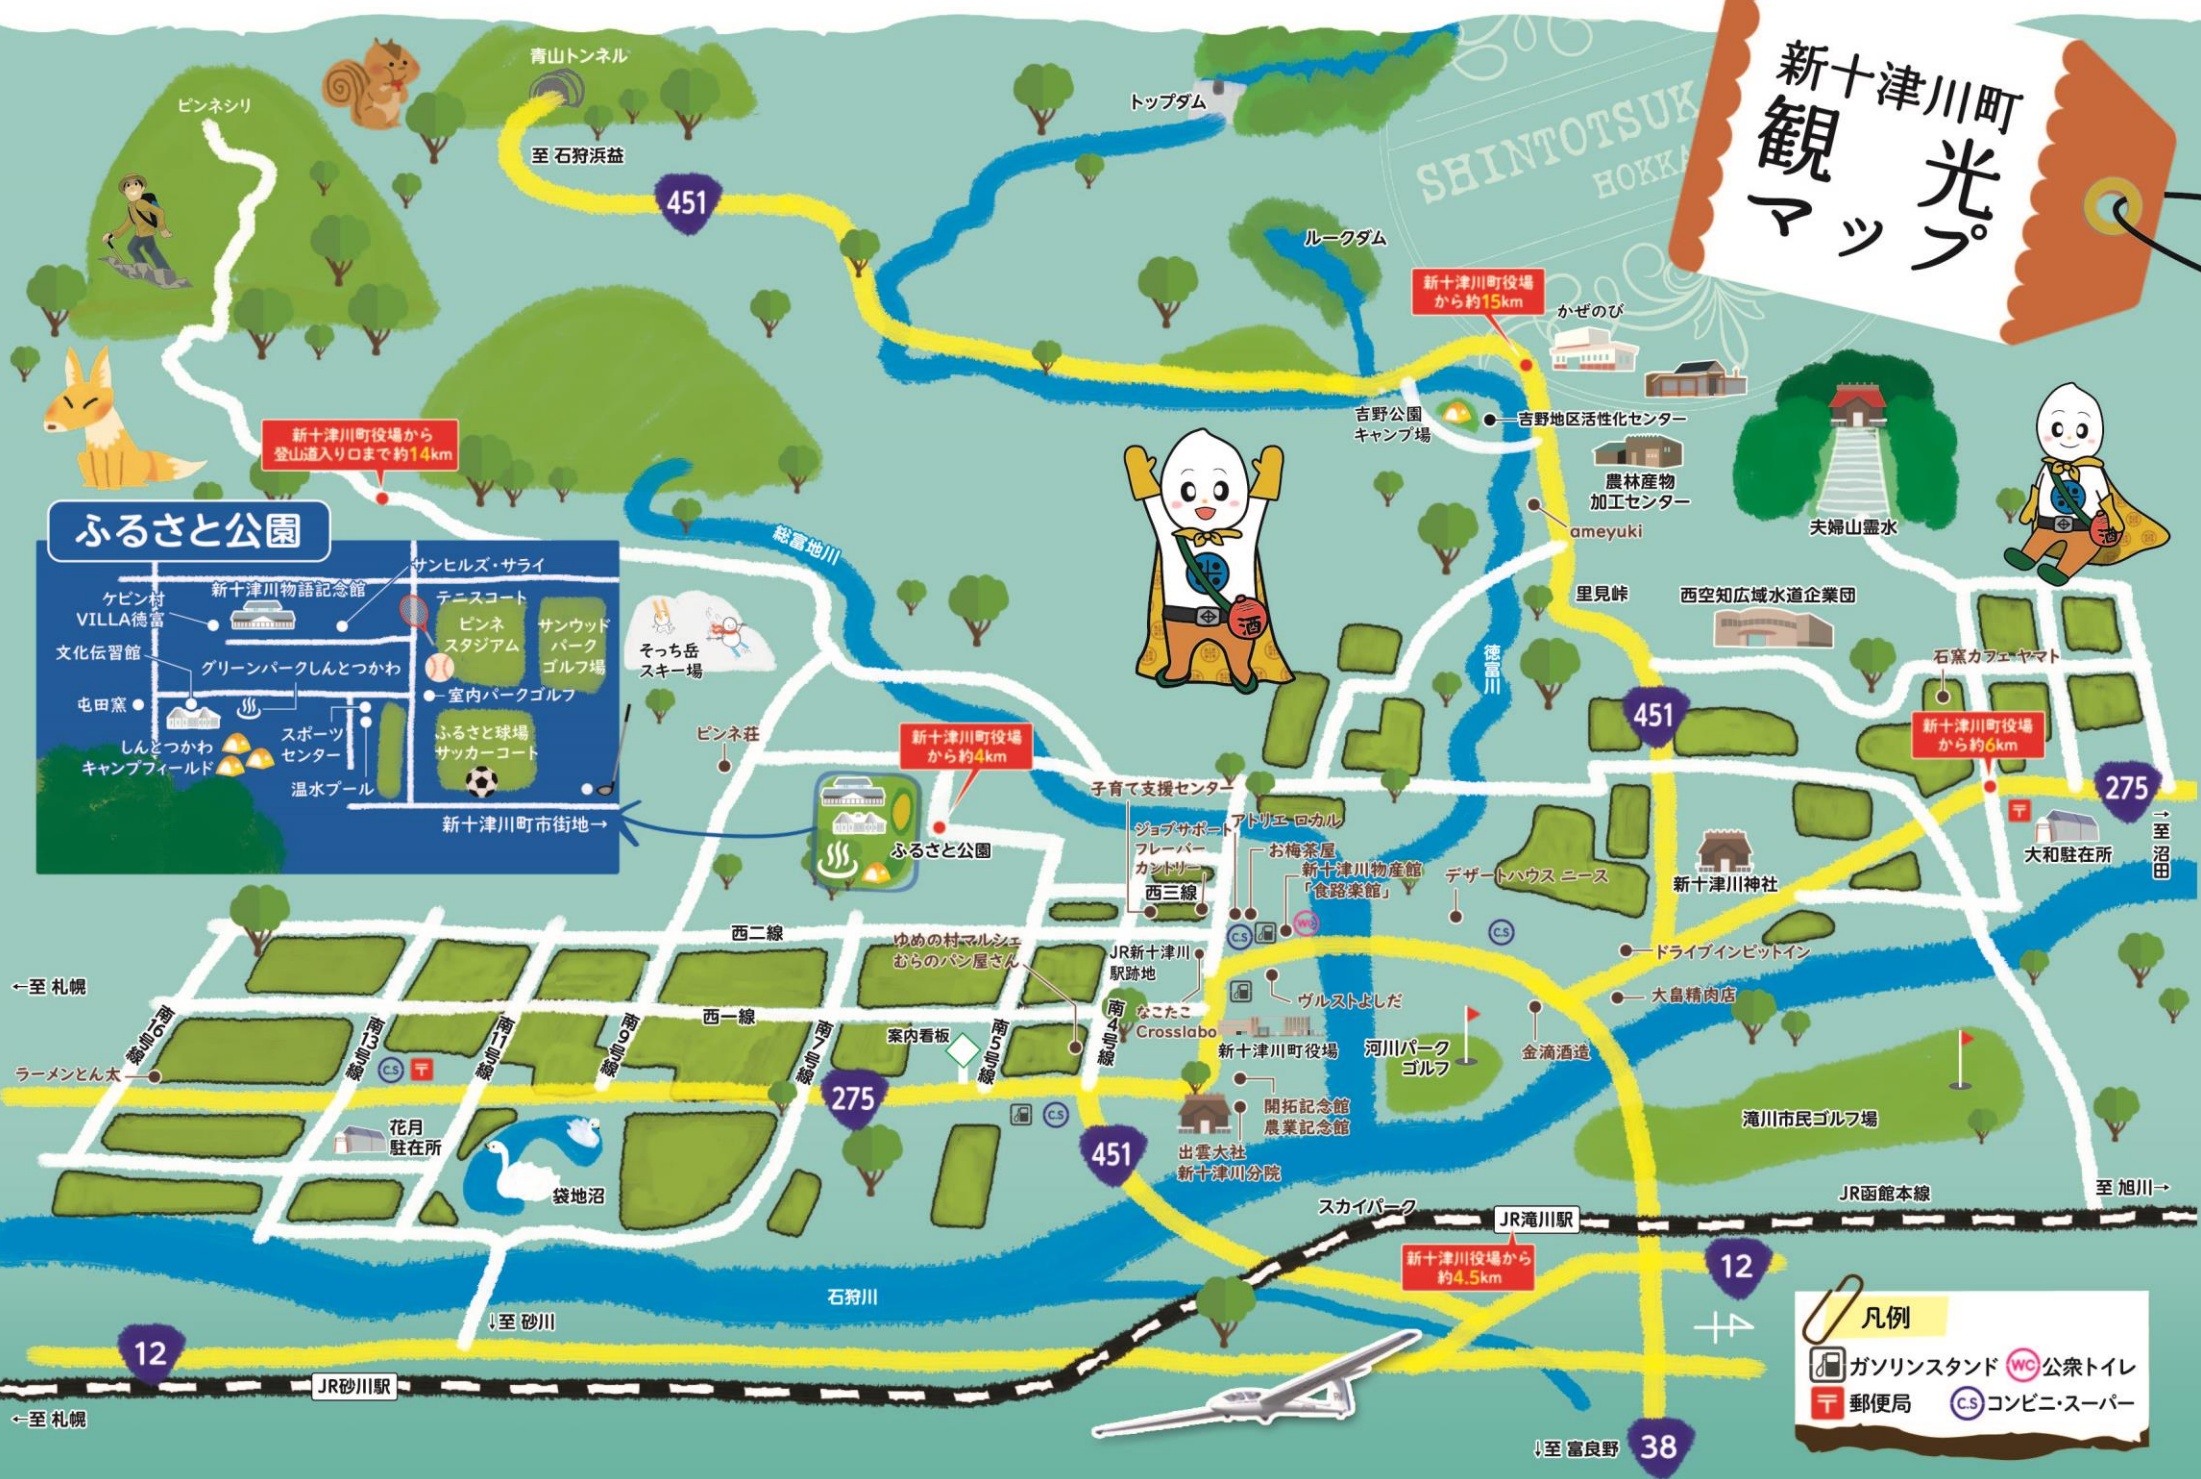

新十津川町 観光マップ

ふるさと公園

ケビン村 VILLA 徳富	新十津川物語記念館	サンヒルズ・サライ
文化伝習館	グリーンパークしんとつかわ	テニスコート
屯田窯	しんとつかわ キャンプフィールド	ピンネ スタジアム
スポーツセンター	温水プール	サンウッドパークゴルフ場
	ふるさと球場 サッカーコート	室内パークゴルフ

新十津川町市街地→

凡例

- ガソリンスタンド
- 公衆トイレ
- 郵便局
- コンビニ・スーパー